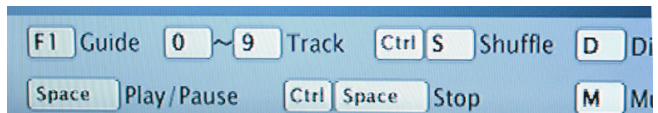

Как пользоваться плеером QosmioPlayer

Плеер QosmioPlayer имеет клавиши AV для воспроизведения и записи, графический пользовательский интерфейс для удобной регулировки и пульт ДУ.